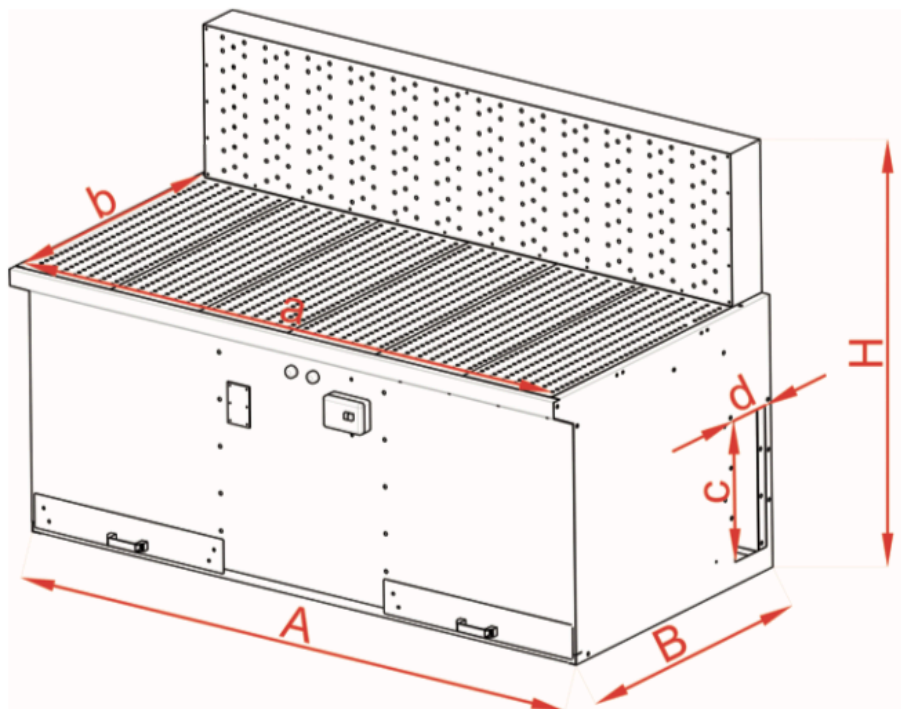

Dimensioni banco aspirante GBC

Model Modello	A mm	B mm	H mm	Worktop Piano di lavoro a x b mm	Outlet Uscita c x d mm
20	2.000	1.100	1.400	1.930 x 950	450 x 160
30	3.000	1.100	1.400	2.930 x 950	610 x 160

Altezza da terra piano di lavoro standard : mm. 870 / con ruote + 130 mm